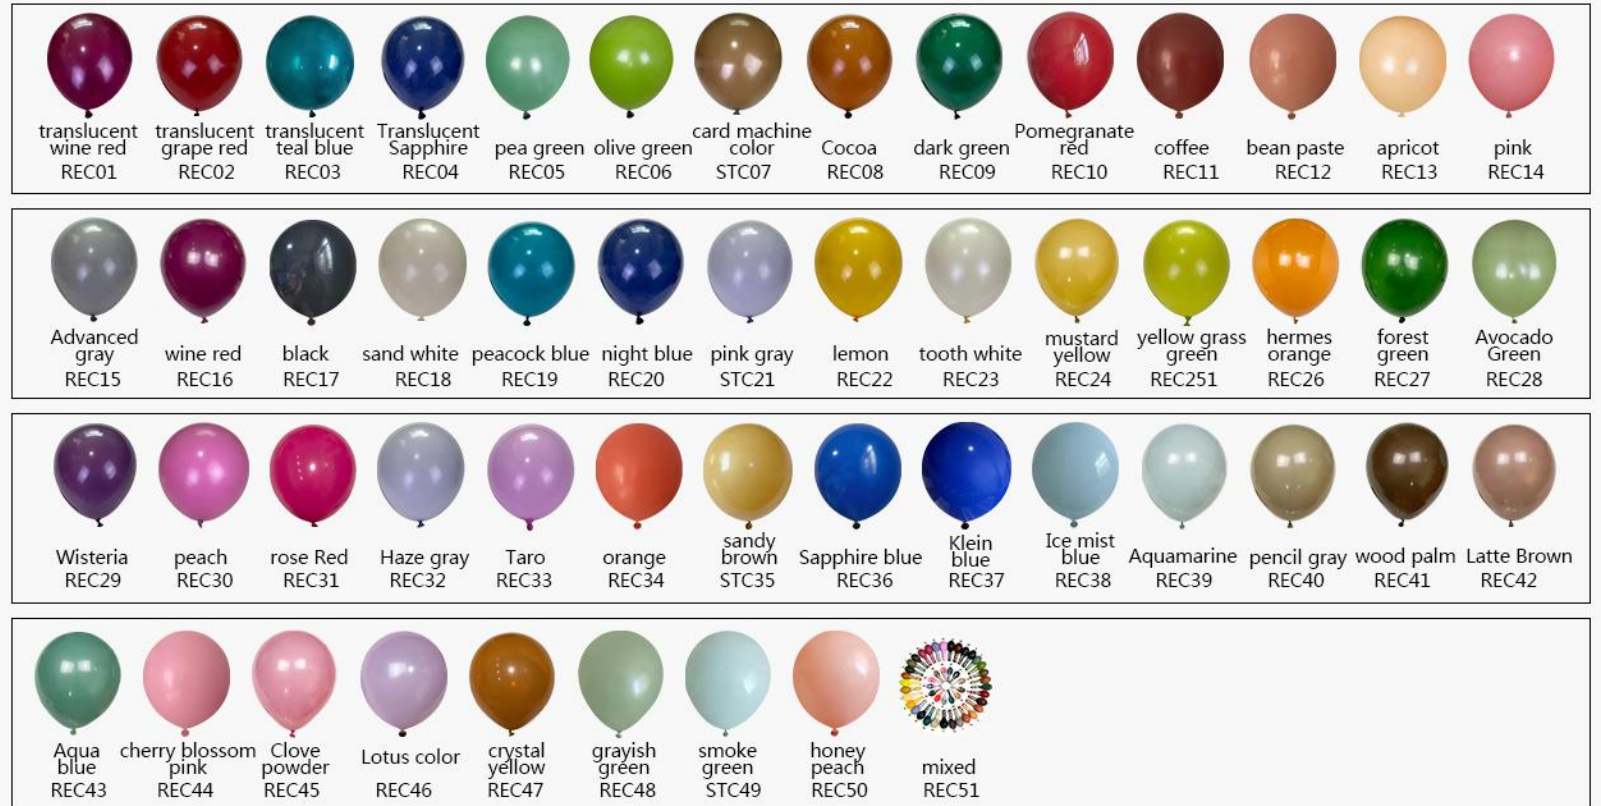

color display